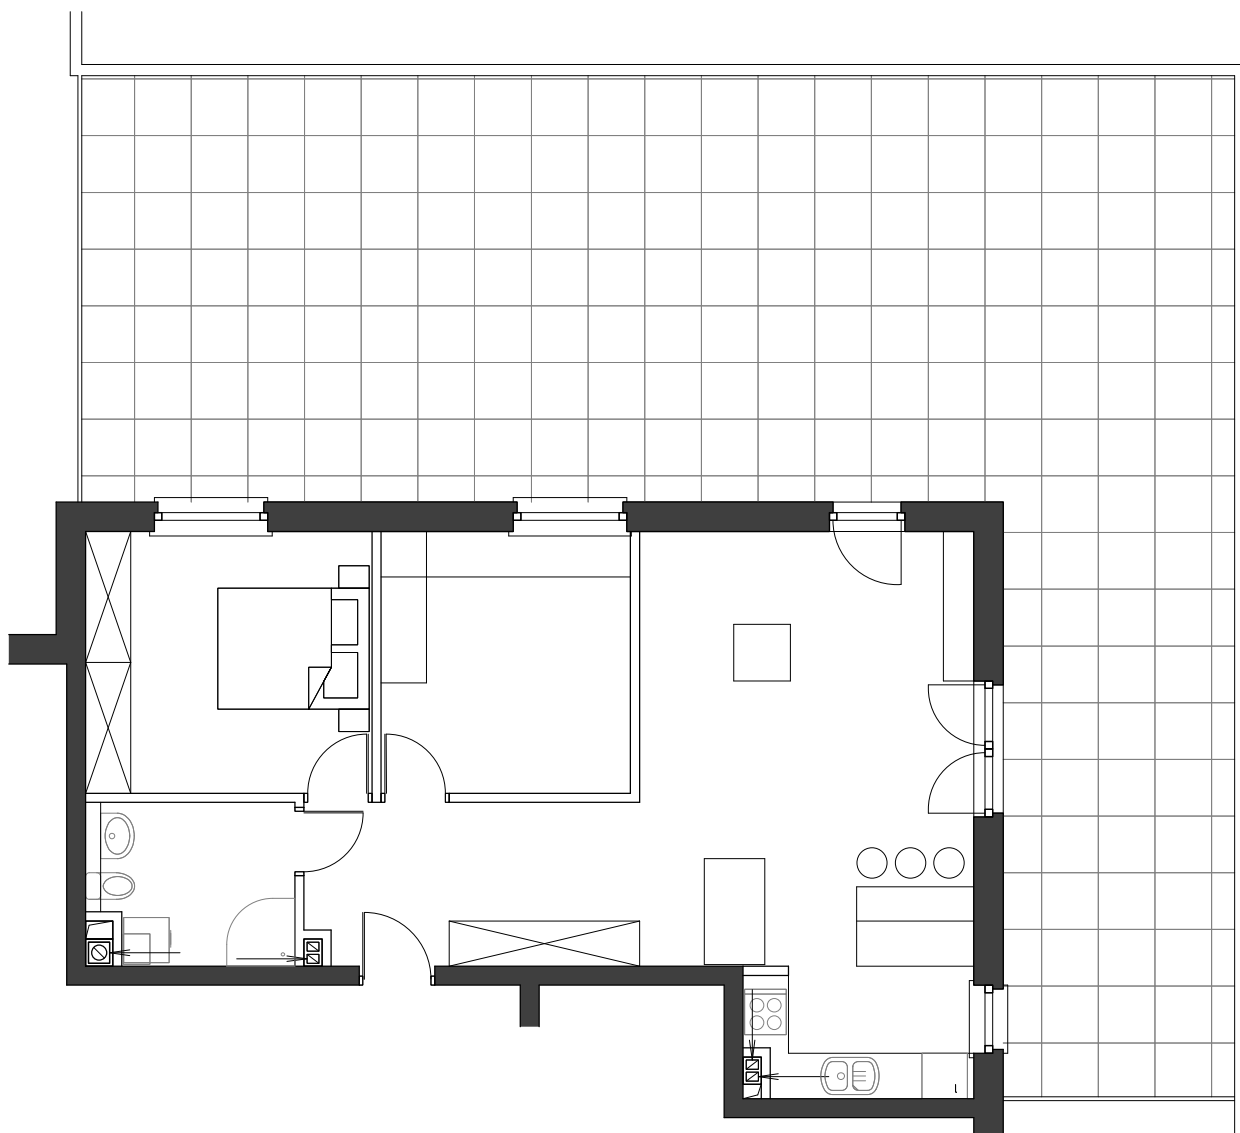

Karta lokalu - Wańkowicza 6

Opis:
Lokal mieszkalny składający się z korytarza, pokoju dziennego z kuchnią, dwóch pokoi oraz łazienki.
Do lokalu przynależy taras.

Piętro:	Parter	Nr lokalu:	1	Pow. użytkowa (m2):	69,55	Pow. tarasu (m2):	112,94
Adres:	ul.Melchiora Wańkowicza 6 59-700 Bolesławiec	Deweloper:	PPHU 'BMA' Mirosław Ber ul.Kościuszki 18 59-700 Bolesławiec	Deweloper:	PPHU 'MS' Sławomir Musiał ul.Brzozowa 42 59-700 Bolesławiec	Architekt:	ARCHIPLAN Alicja Musiał ul. Daszyńskiego 29A 59-700 Bolesławiec

Uwaga!
- Niniejszy projekt nie stanowi oferty w rozumieniu przepisów kodeksu cywilnego
- Powierzchnia użytkowa lokalu jest ustalana zgodnie z normą PN ISO-9836
- Przedstawiona aranżacja ma charakter przykładowy, umeblowanie nie stanowi wyposażenia nabywanego lokalu